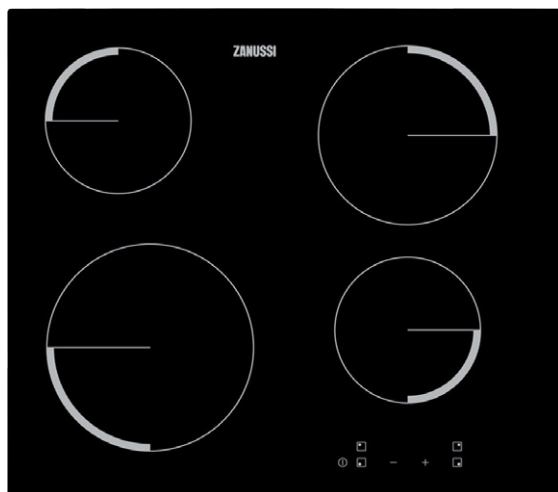

kuchyňka

Zanussi ZEV 6240 FBA

sklokeramická deska