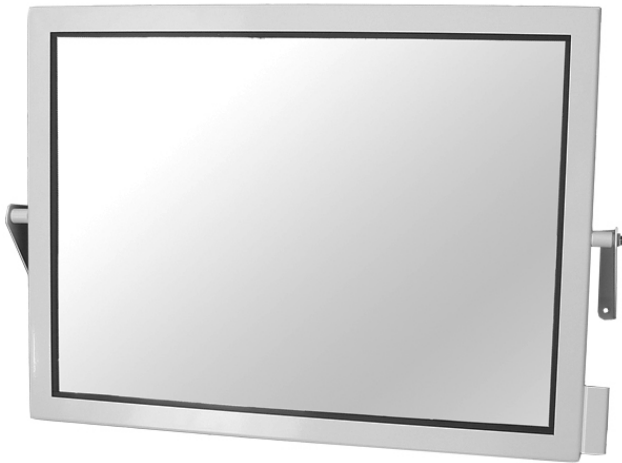

Hygienické zázemí pro imobilní

Jika zrcadlo

sklopné invalidní zrcadlo