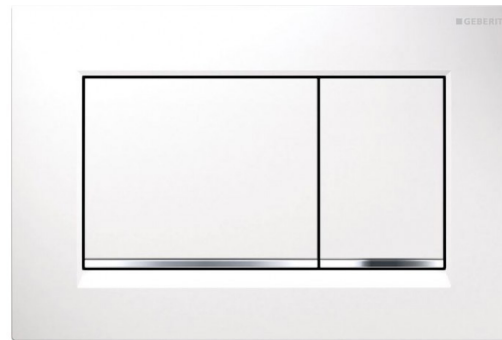

Geberit Sigma 30
nástěnné tlačítko WC