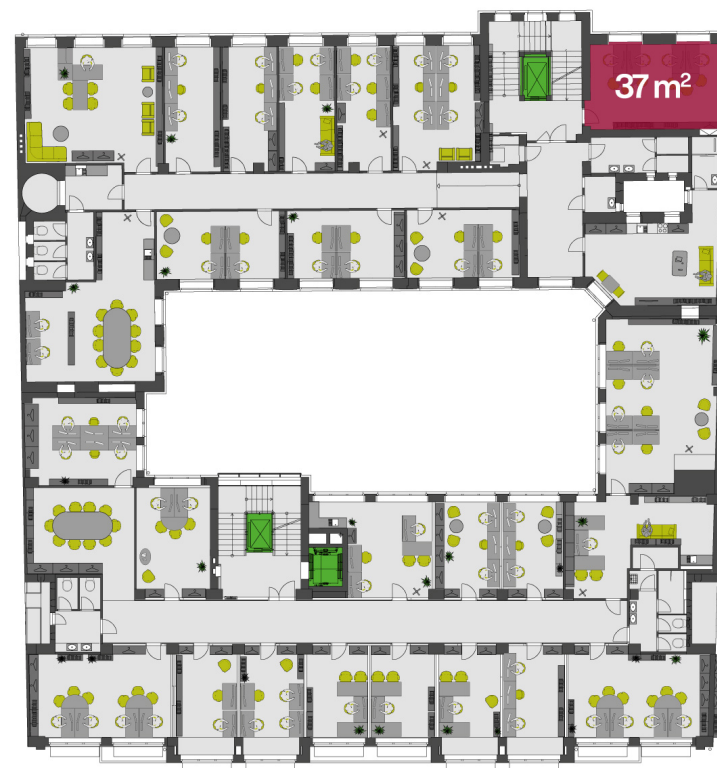

## Dispozice a půdorys jednotky

číslo jednotky / ID	BRN-0346
podlaží jednotky	3.NP
dispozice	37
užitná plocha	
lokality	centrum města
kauce	tři měsíční nájmy