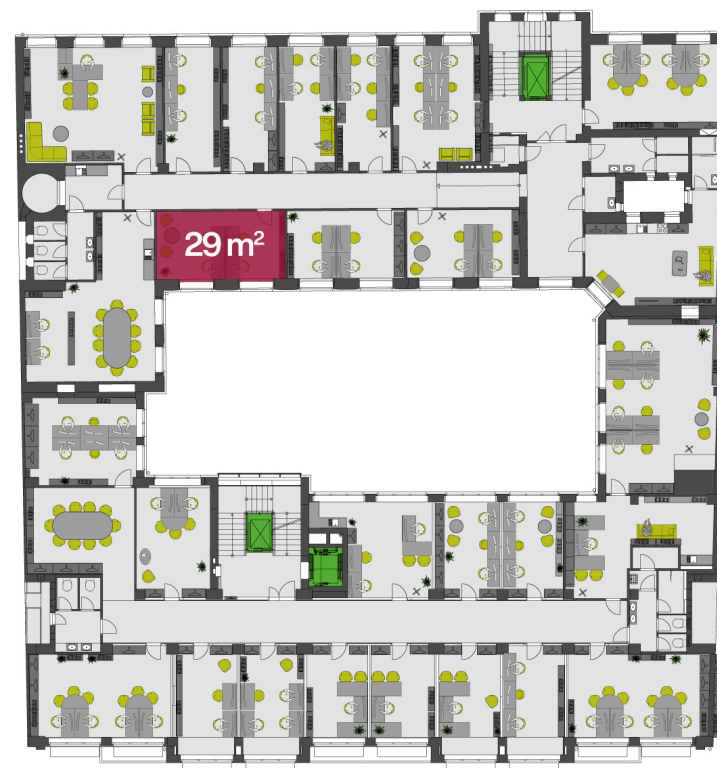

Dispozice a půdorys jednotky

číslo jednotky / ID	BRN-0342
podlaží jednotky	3. NP (342)
dispozice	
užitná plocha	29
lokality	centrum města
kauce	tři měsíční nájmy

Kontakty

+420 573 776 333

obchod@creamre.cz