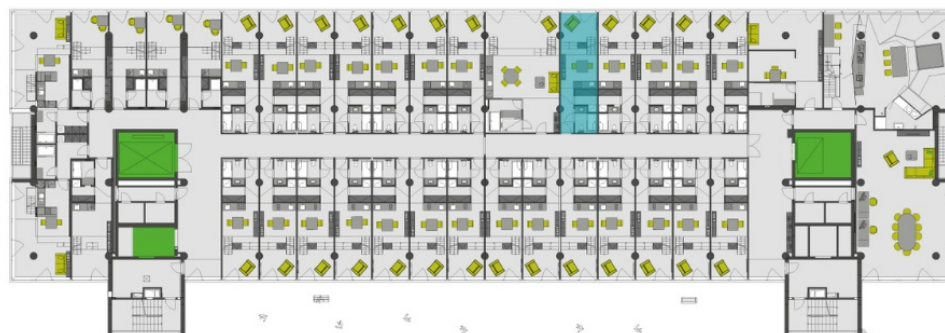

## Dispozice a půdorys jednotky

číslo jednotky / ID      Z32-0810

podlaží jednotky      8. NP

dispozice

užitná plocha      41

lokality      centrum města

kauce      tři měsíční nájmy