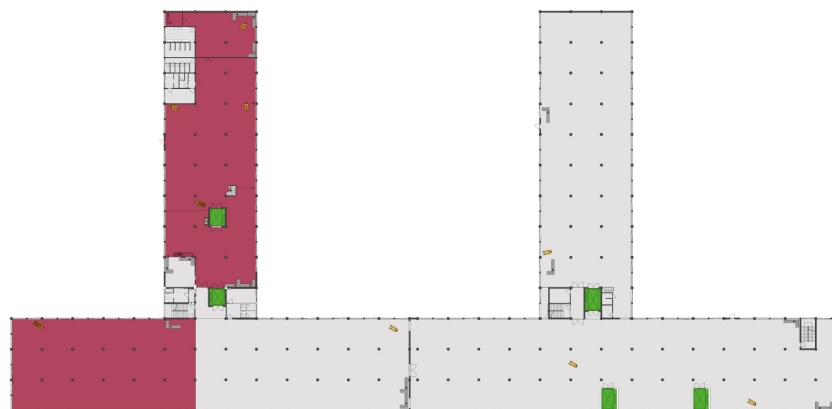

## Dispozice a půdorys jednotky

číslo jednotky / ID	PRT-0006
podlaží jednotky	2. NP
dispozice	
užitná plocha	1438
lokalita	průmyslová část
kauce	tři měsíční nájmy