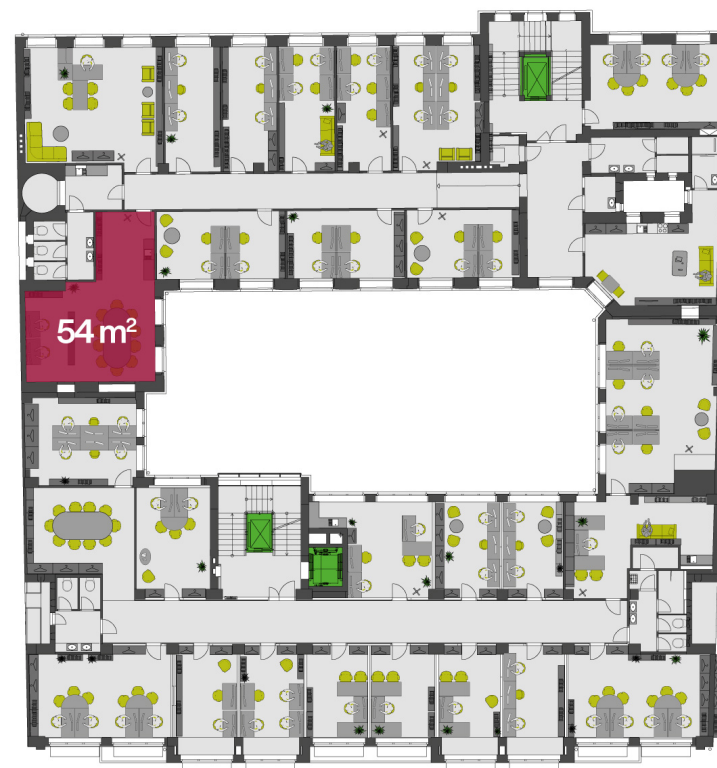

Dispozice a půdorys jednotky

číslo jednotky / ID	BRN-0341
podlaží jednotky	3.NP
dispozice	
užitná plocha	54
lokality	centrum města
kauce	tři měsíční nájmy

Kontakty

+420 573 776 333

obchod@creamre.cz

www.cream-reality.cz