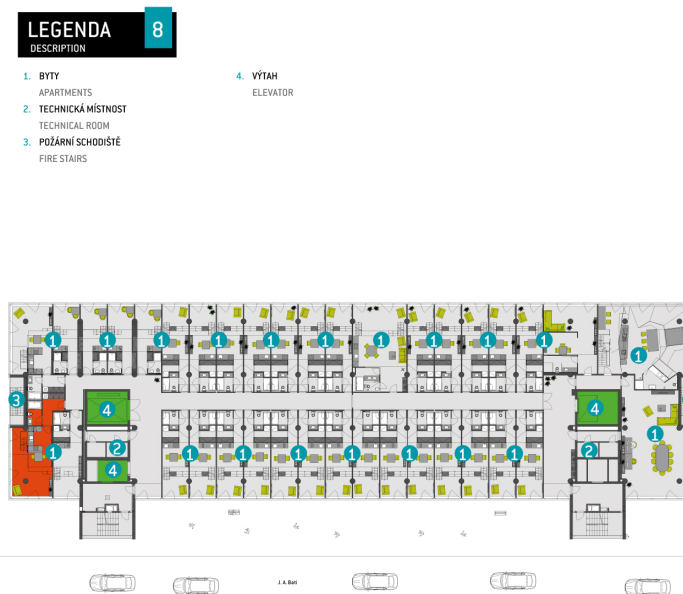

Byt

Industriální loft s výměrou 58 m² v 9. nadzemním podlaží se pyšní vysokými stropy a prosvětleným prostorem, kde se může vaše kreativní část vyhrát s výzdobou. Loft disponuje velkými okny, což je pozůstatek dřívějšího statusu průmyslových prostor. Stejně tak je charakteristický nepopíratelnou a autentickou povahou. Loft je zkrátka odrazem jedinečného a individuálního stylu. K dispozici od 1.12.2025.

Plocha	Standard	Lokalita	Typ
58m² - 58m²	Fit Out	centrum města	Byt

cena na dotaz

Dispozice a půdorys jednotky

číslo jednotky / ID	Z32-0948
podlaží jednotky	9. NP
dispozice	1+kk
užitná plocha	58
lokality	centrum města
kauce	dva měsíční nájmy