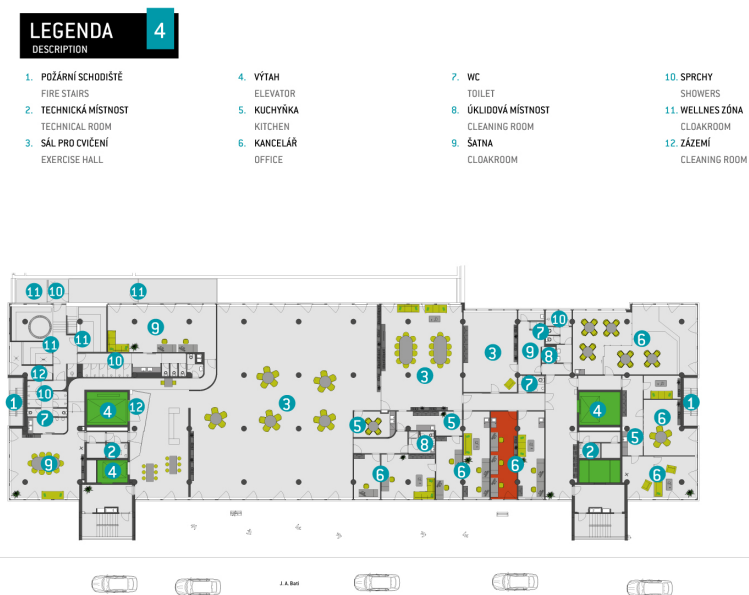

Kancelář

Tetovací i kosmetický salón, nehtové studio, masáže. Přesně takové služby dokonale zapadnou do prostoru v 4. nadzemním podlaží multifunkční budovy. Prosvětlený nebytový prostor má výměru 28 m² a disponuje i praktickým zázemím s vývodem vody a odpadů. V dané části budovy se nachází i kadeřnictví.

Plocha

28m² - 28m²

Standard

Fit Out

Lokalita

centrum města

Typ

Kancelář

cena na dotaz

Dispozice a půdorys jednotky

číslo jednotky / ID Z32-0403

podlaží jednotky 4. NP

dispozice

užitná plocha 28

lokality centrum města

kauce tři měsíční nájmy