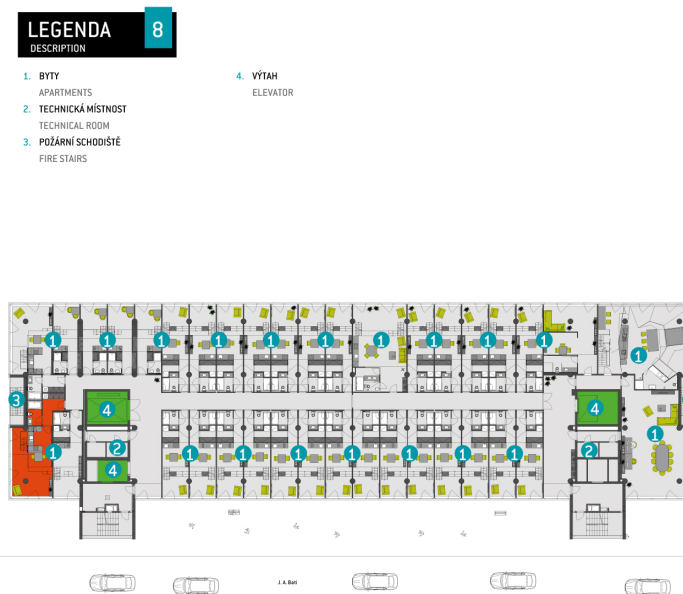

Byt

Industriální loftový byt s rohovou dispozicí a výměrou 58 m² se nachází v budově max32 ve Zlíně. Loft se světlou výškou 4,2 metru je vhodný pro páry, singles, studenty i jako služební byt. Interiér tvoří obývací pokoj s vybavenou kuchyní a jídelním stolem, vestavěné patro s manželskou postelí a pracovním stolem. Nechybí vestavěné skříně, klimatizace a rolety.

Plocha	Standard	Lokalita	Typ
58m² - 58m²	Fit Out	centrum města	Byt

cena na dotaz

Dispozice a půdorys jednotky

číslo jednotky / ID	Z32-0058
podlaží jednotky	9. NP
dispozice	1+kk
užitná plocha	58
lokalita	centrum města
kauce	tři měsíční nájmy