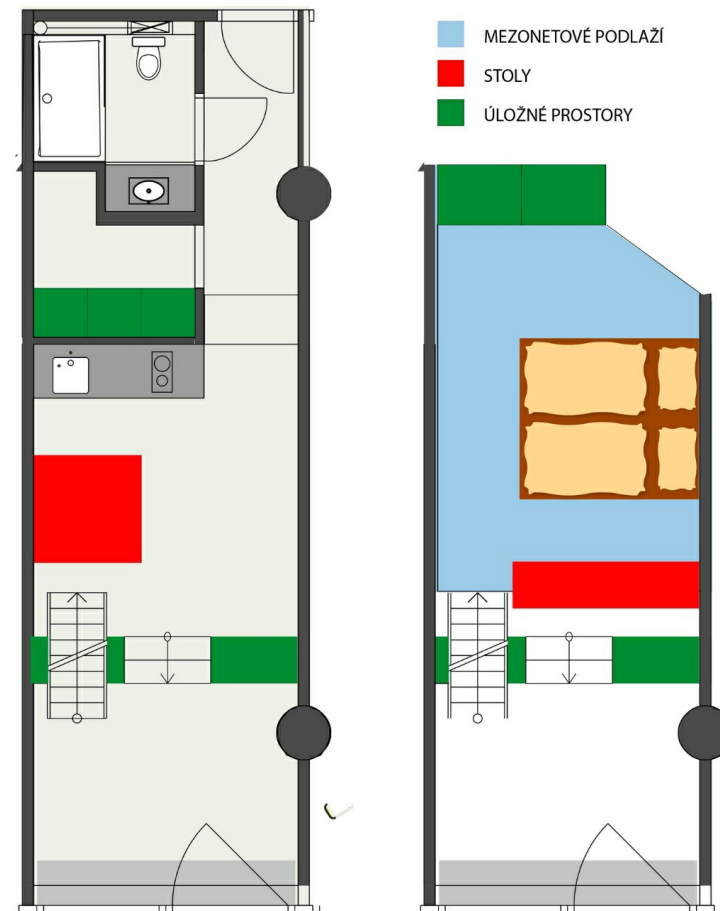

Byt

Život ve městě s sebou přináší spoustu ruchu i nespočet nových aktivit. Pokud je ve vašem hledáčku pronájem bytu Zlín, poohlédněte se po originálním loftu s vysokým stropem, otevřeným obytným prostorem a velkými okny. Loft má jedinečné vlastnosti, jimiž se odlišuje od ostatních bytů. V budově max32 máme k dispozici loft s výměrou 31 m² v různých podlažích. Fotografie v galerii jsou ilustrační. K dispozici od 1.1.2026.

Plocha	Standard	Lokalita	Typ
31m² - 31m²	Fit Out	centrum města	Byt

cena na dotaz

Dispozice a půdorys jednotky

číslo jednotky / ID	Z32-0031
podlaží jednotky	
dispozice	1+kk
užitná plocha	31
lokality	centrum města
kauce	dva měsíční nájmy